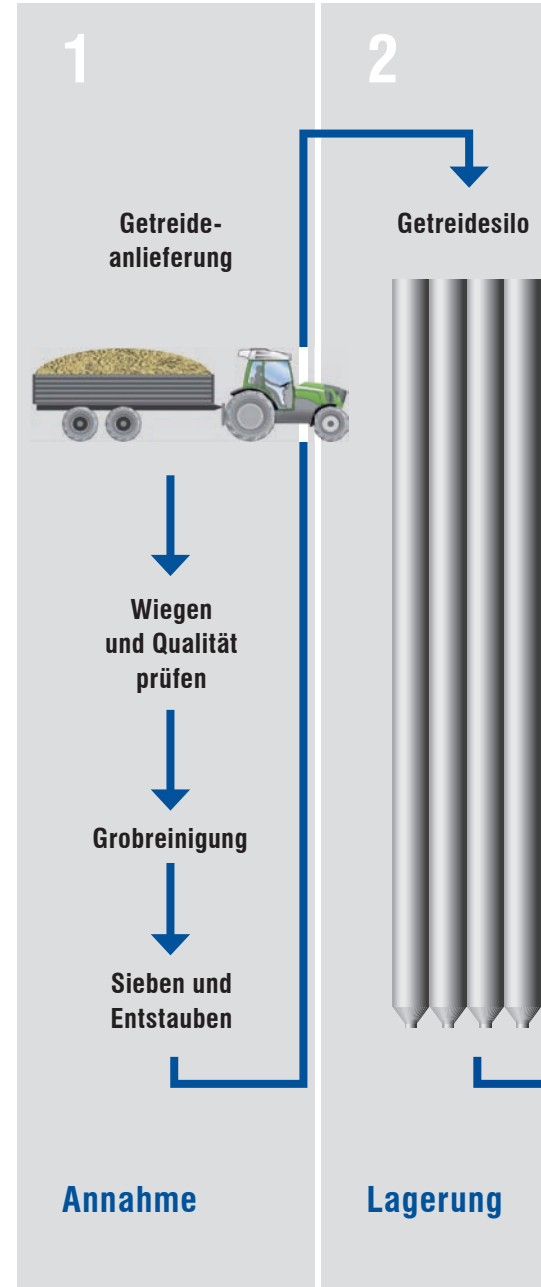

Annahme

Vorreinigung

Reinigung

Kreative und maßgeschneiderte Lösungen für:

- Komplettanlagenkonzepte von der Annahme der Körnerfrüchte bis zur Lagerung und Verpackung der Endprodukte
- Teilanlagen
- Rekonstruktion bestehender Anlagen
- Kapazitätserweiterungen
- Einzelmaschinen und Ersatzteile

speziell entwickelt für ein breites Leistungsspektrum inklusive kompletter Elektroanlage für den teil- oder vollautomatischen Betrieb, angepasst an die Erfordernisse der Kunden und der Märkte.

Getreide- und Mehlmühlen für:

- Qualitativ hochwertige Bäckermehle
- Mehl für die Stärkeproduktion
- Rohstoffherstellung zur Gewinnung von Bioethanol
- Spezialmüllerei
- Mehlmodifikation nach dem CERESAN Verfahren