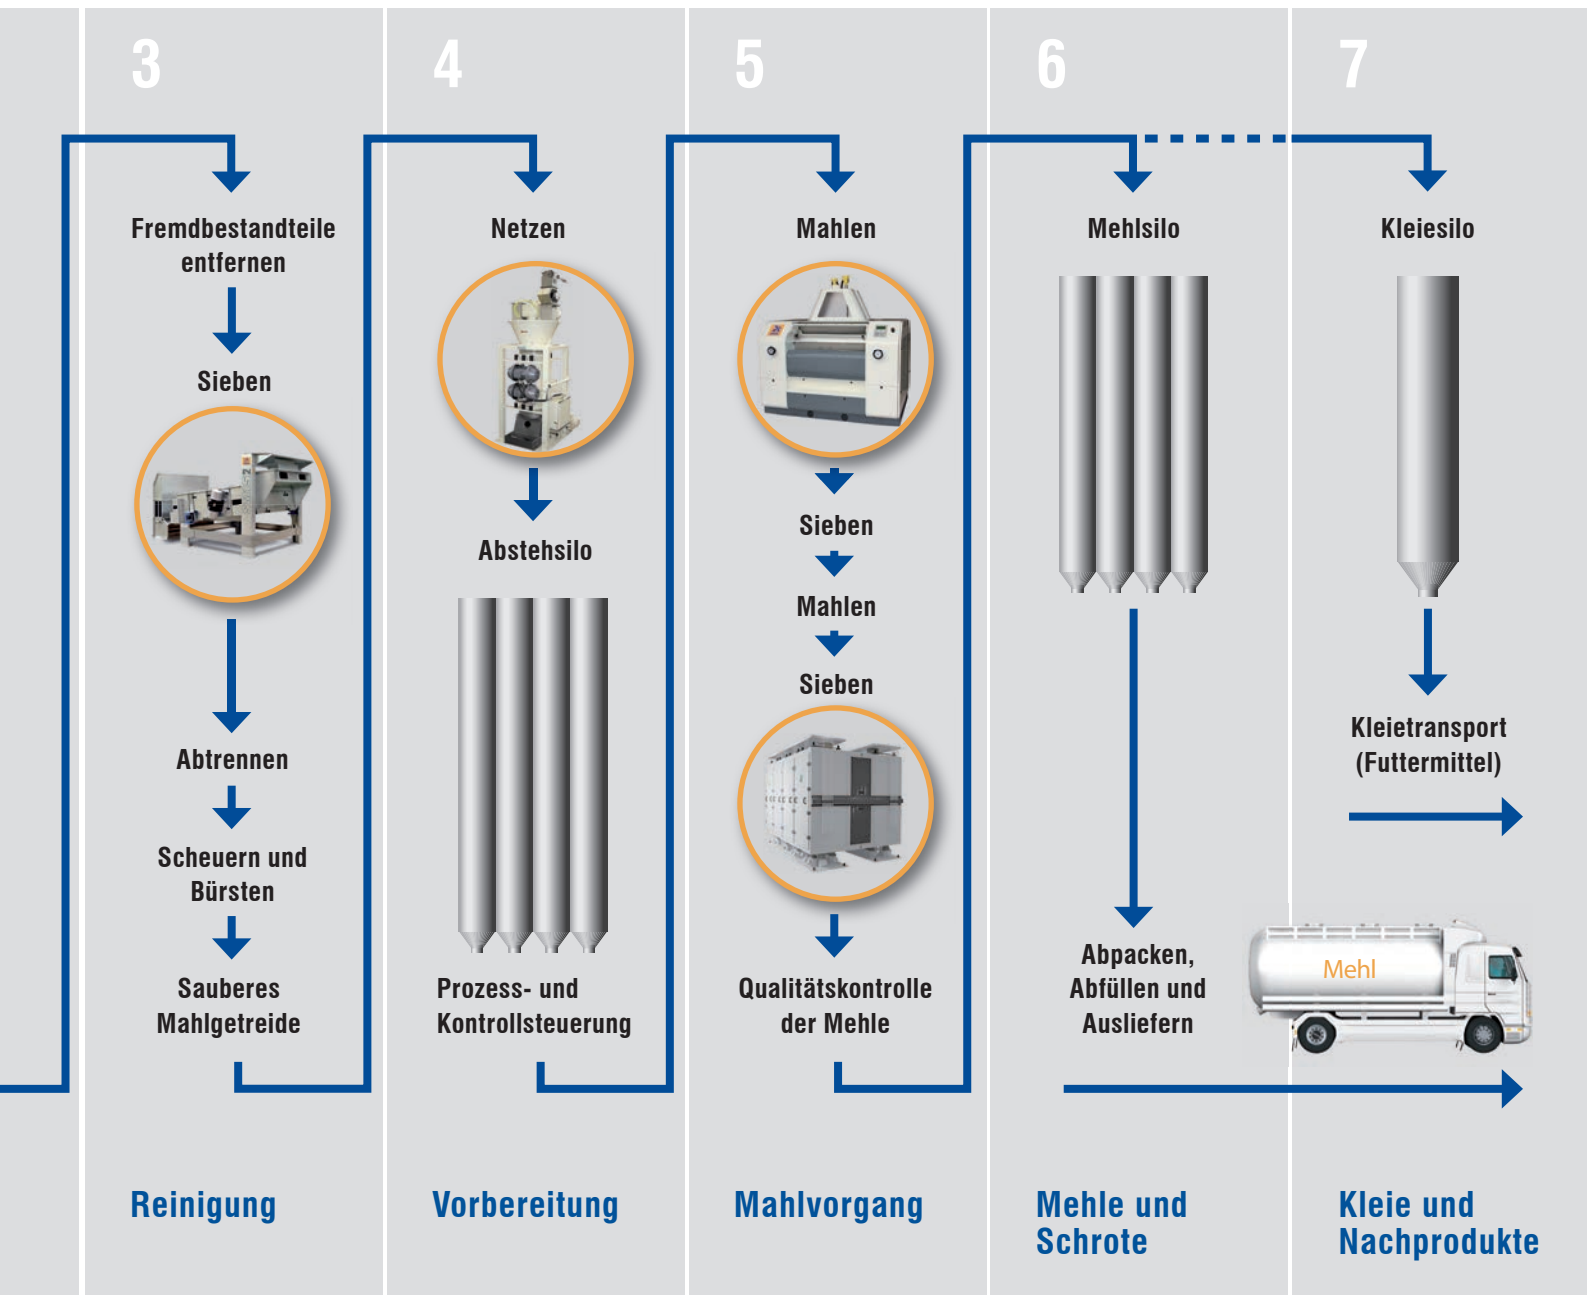

Vermahlung

Lagerung

Verpackung